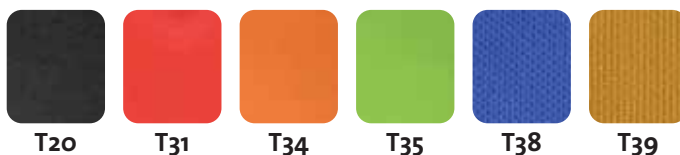

T20

T31

T34

T35

T38

T39