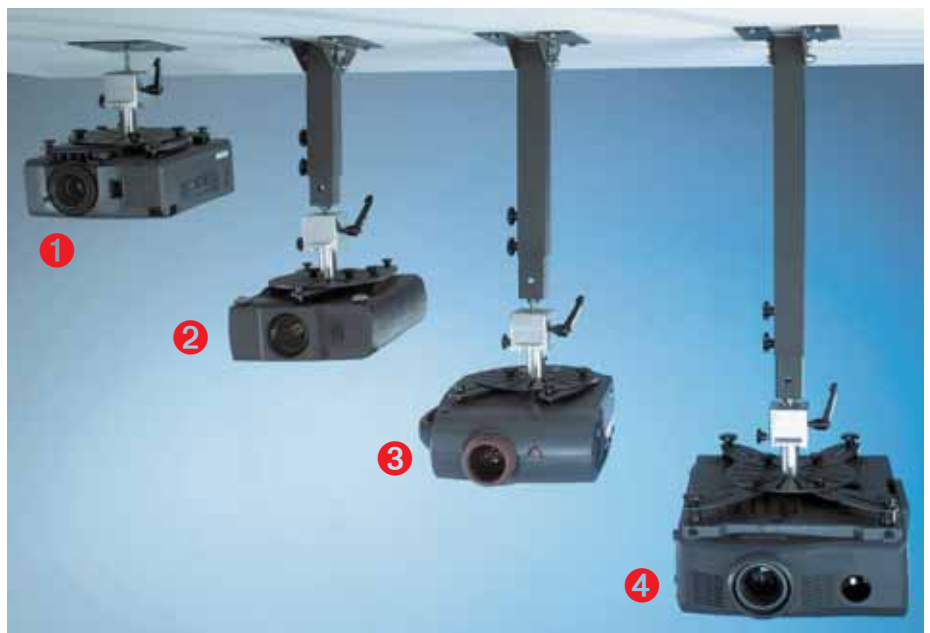

Plafondhouders

Onze universele bevestigingsplaten (spin) passen op (bijna) alle projectortypen tot en met een grootte van 35 x 45 cm. Gewicht max. 25 kg.

Door de slimme uitschuifmogelijkheid kunt u elke gewenste hoogte bereiken met uw projector.

Bij levering inbegrepen zijn 4 stergreep schroeven met een Ø van 4/5/6 mm, evenals montage materiaal.