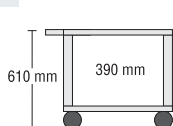

M-TT61...
139,00 €