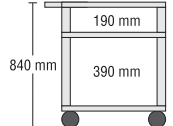

M-TTT1 84...
177,00 €