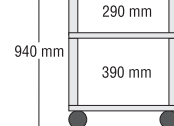

M-TTT94...
179,00 €