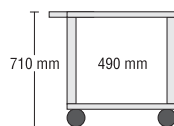

M-TT71...
145,00 €