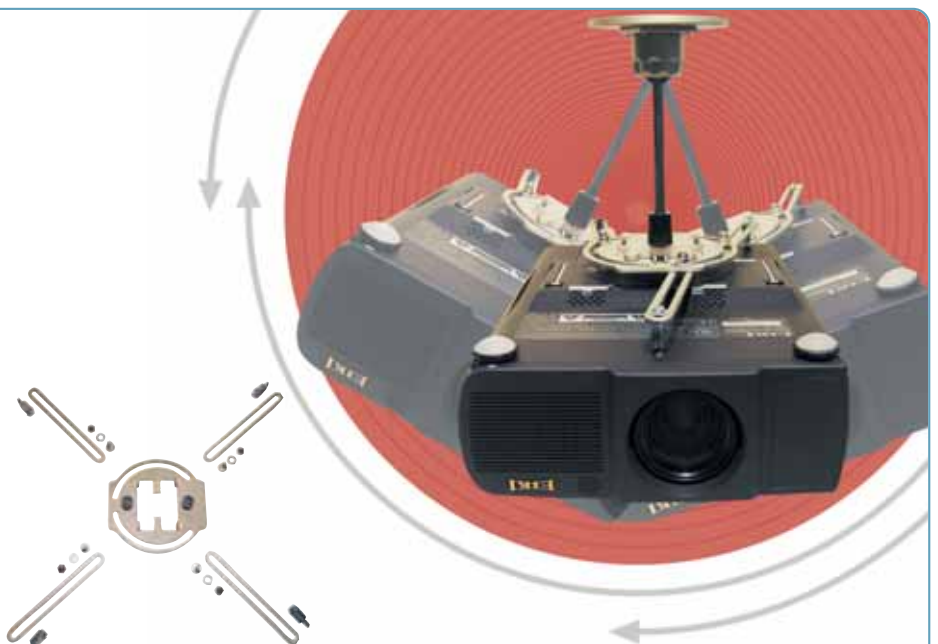

DWH 10

- Flexibel: tot 45 cm verlengbaar
- Draaipunt: traploos, 360 graden radius, 75 graden hoek

Bijzonder kleine en handige plafondhouder met universeel projector-bevestigingsplaat voor projectoren met insteekopeningen voor plafondmontage.

De plafondafstand kan met 4 aan elkaar te bevestigen verchroomde stalen bouten (lengte 10 cm) variabel opgesteld worden.

Het draaipunt is moeiteloos te draaien en te kantelen en wordt door een gemeenschappelijke schroef met alleen het handvat bewogen.

Belastbaarheid ca. 10 kg, kleur zilver.

De levering vindt plaats inclusief bevestigingsmateriaal.

DWH 10 105,00 €