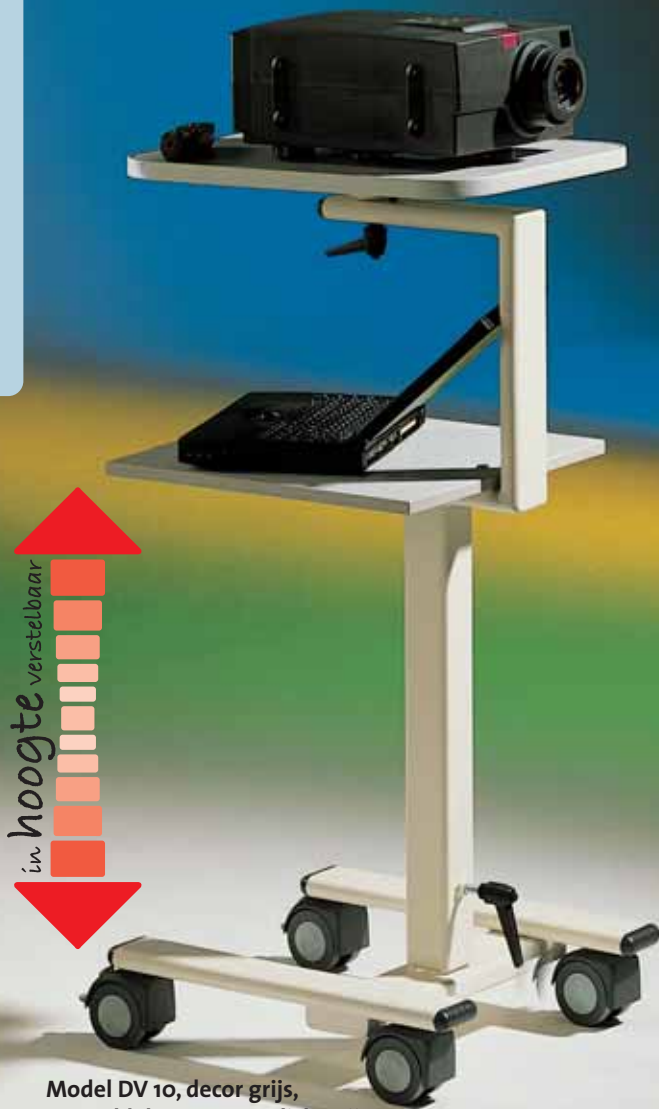

Het met één hand te verschuiven mechanisme en de praktische draagtas zorgen voor maximale mobiliteit. De tas beschermt tegen beschadiging.

- Resolutie 800.000 Pixels, 520 TV-lijnen
- Autofocus, 16x optische zoom, 2 x digitale zoom
- Afstandsbediening
- Ingang: 1 x VGA (1024 x 768)
- Uitgangen: 1 x video, 1 x S-video, 1 x audio, 2 x VGA, 1 x USB2.0
- Belichting: bovenlicht: 1 x 7W, LED verlichting! Onderlicht: 1 x 3W
- Gewicht: 4,5 kg, draagbaar
- Maten, B/H/D: 312 x 400 x 120 mm
- Extra: statief, waaraan 2 afbeeldingen bevestigd kunnen worden

AV2800S # 1.229,00 €

Zo snel laat dit model zich inklappen en in een praktische tas opbergen!

Beamer-caddy
Variabel – stabiel – flexibel

- Presentatiekoffer, laptop- en projectortassen, opzetten en eenvoudig weer afhalen
- Bovenste platform kantel- en inklapbaar
- Onderste platform draai- en inklapbaar
- Geïntegreerd handvat
- Zeer stevig staand door de grote wielen
- In hoogte verstelbaar
- Kleuren volgens afbeelding

C-PTPSH002

159,00 €

in hoogte verstelbaar

LCD-projectiemeubels

Model DV 10, decor grijs,
metaaldelen RAL 7035 lichtgrijs

LCD-projectortrolley Model DV 10 „Economic“

- Maten, B/H/D: 48 x 104-141 x 47 cm
- Gewicht: ca. 17 kg
- Traploos in hoogte verstelbaar met klemmechaniek
- Bovenblad voor apparatuur, B/D: 38 x 50 cm
- Neigbaar met klemmechaniek
- Met blad voor videorecorder of laptop, B/D: 40 x 43 cm
- Hoogte tussen schap en klem: 25 cm

DV 10 339,00 €

Inclusief elektriciteitsaansluiting: 3-vaks-stekkerdoos met 5 m kabel
DV 10 E 374,00 €

Model DV 20, decor grijs,
metaaldelen RAL 7035 lichtgrijs

LCD-projectortrolley Model DV 20

- Maten, B/H/D: 48 x 87-116 x 72 cm
- Gewicht: ca. 25 kg
- Traploos in hoogte verstelbaar met klemmechaniek
- Bovenblad voor apparatuur, B/D: 40 x 65 cm, met handwiel verstelbaar
- Met blad voor videorecorder of laptop, B/D: 40 x 46 cm
- Hoogte tussen schap en klem: 25 cm