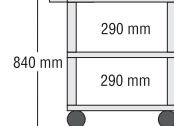

M-TTT2 84...
177,00 €